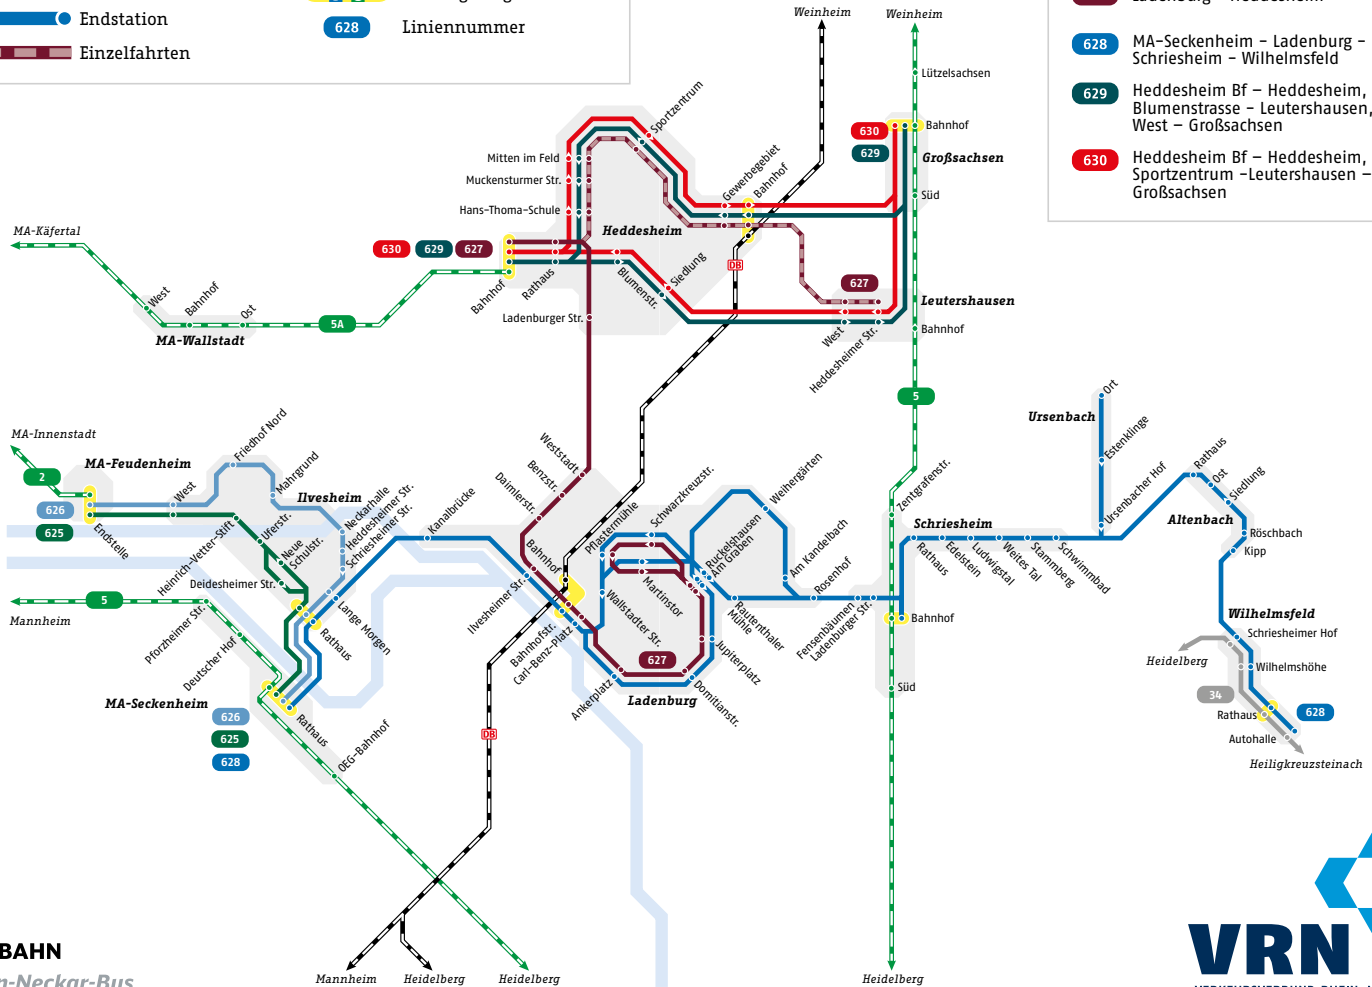

Fahrplanübersicht Busverkehr

*Ladenburg Schriesheim
Linien 624-630*

gültig ab 10.12.2017

*Unter 1000 Verbindungen
schnell die richtige finden.*

VRN Fahrplan-App

Die praktische App fürs Smartphone.
Gratis für IOS, Android und Windows Phone.

**Einfach
ankommen.**

VRN
VERKEHRSVERBUND RHEIN-NECKAR

Liniennetzplan Ladenburg-Schriesheim

Legende

-  Haltestelle
-  Haltestelle nur in eine Richtung
-  Endstation
-  Einzelfahrten
-  5 RNV-Linien
-  DB-Bahn
-  Umsteigemöglichkeiten
-  628 Liniennummer

-  625 MA-Seckenheim - Ilvesheim - MA-Feudenheim
-  626 MA-Seckenheim - Ilvesheim, Mahrgrund - MA-Feudenheim
-  627 Ladenburg - Heddesheim
-  628 MA-Seckenheim - Ladenburg - Schriesheim - Wilhelmsfeld
-  629 Heddesheim Bf - Heddesheim, Blumenstrasse - Leutershausen, West - Großsachsen
-  630 Heddesheim Bf - Heddesheim, Sportzentrum - Leutershausen - Großsachsen