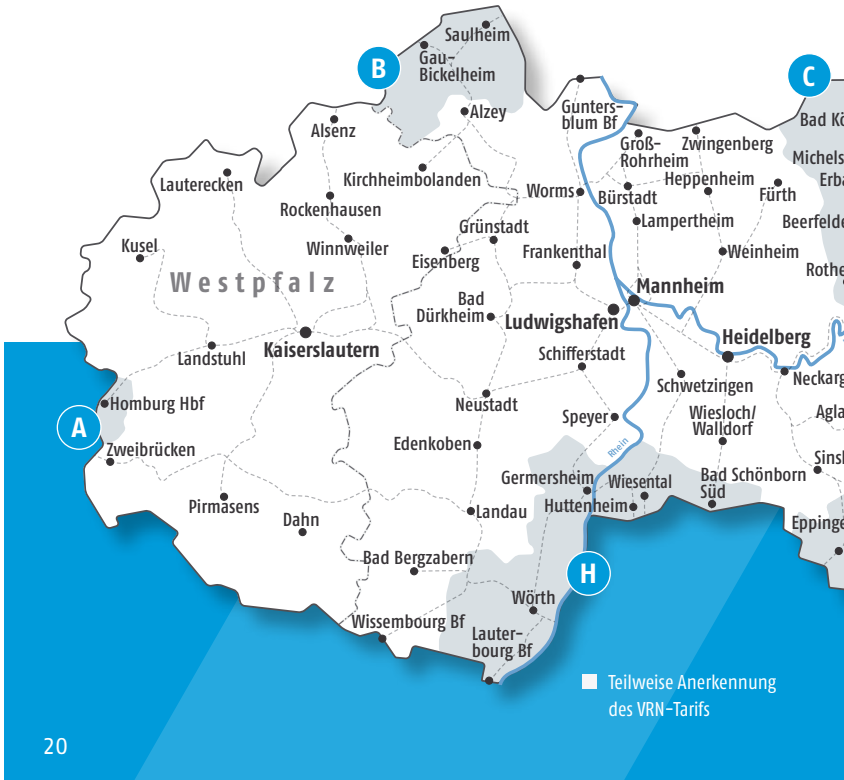

Ihr Weg zur Fahrkarte

Einzelfahrscheine, Mehrfahrtenkarten, BC-Tickets, Tages-, Jugendgruppen-Karten und Wertmarken für Wochen- und Monatskarten Jedermann erhalten Sie im Bus, an den Fahrkartenautomaten, bei den Verkaufsstellen der Verkehrsunternehmen und als Handy-Ticket unter www.vrn.de.

VRN-Tarifgebiet