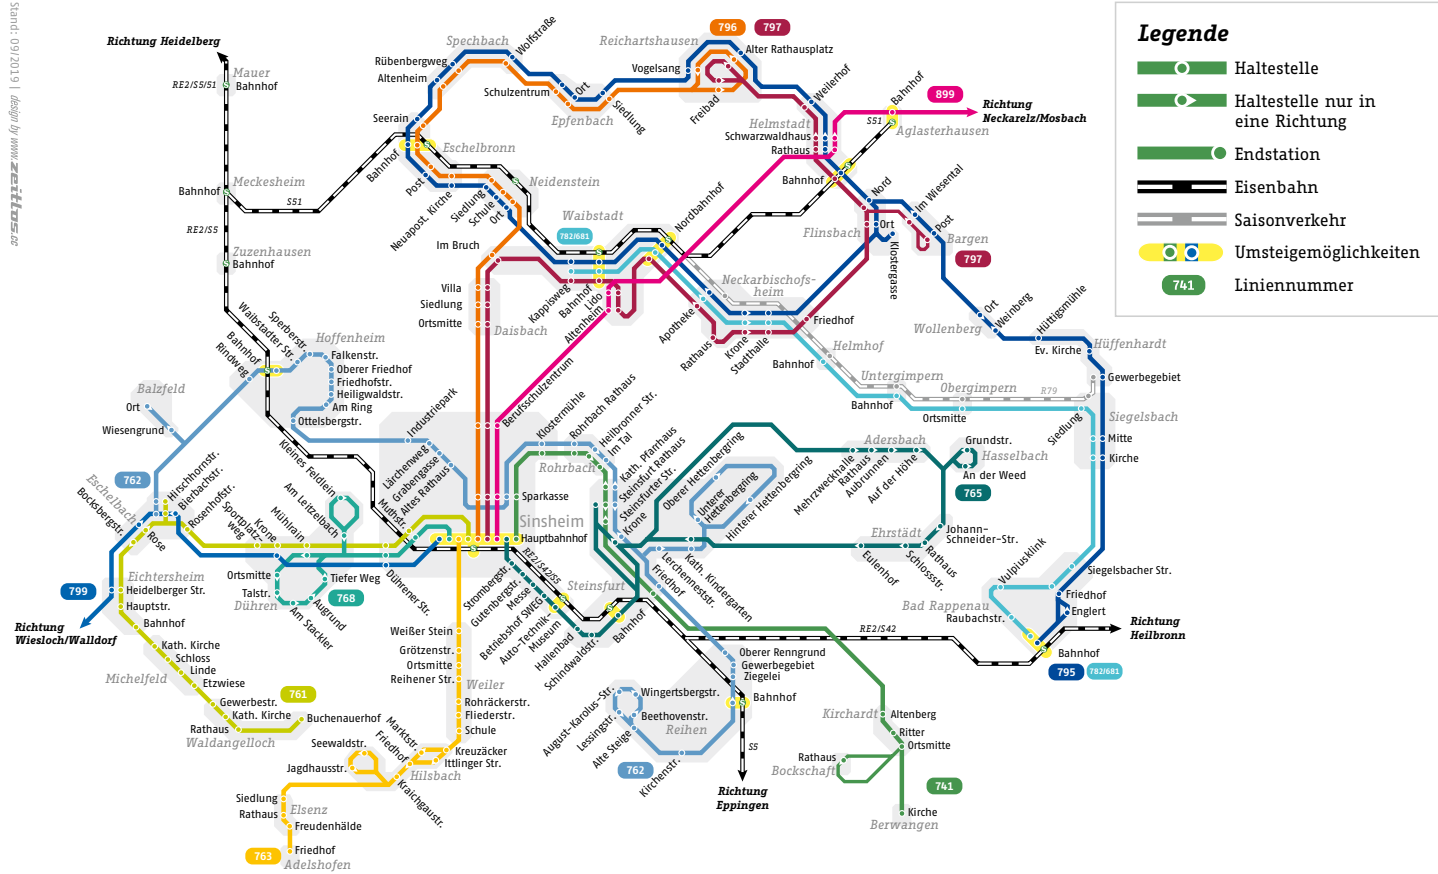

Linienetzplan Sinsheim und Umgebung

Stand: 01.09.2016 www.vrn.de

Legende

- Haltestelle
- Haltestelle nur in eine Richtung
- Endstation
- Eisenbahn
- Saisonverkehr
- Umsteigemöglichkeiten
- Liniennummer

SWEG SÜDWESTDEUTSCHE LANDESVORVERKEHRS-AG 741 Sinsheim – Steinsfurt – Kirchardt – Berwangen 761 Sinsheim – Dühren – Eschelbach – Eichtersheim – Michelfeld – Waldangelöcher 762 Reichen – Steinsfurt – Sinsheim – Hoffenheim – Balzfeld – Eschelbach	763 Sinsheim – Weiler – Hilsbach (= Elsenz) 765 Sinsheim – Steinsfurt – Adersbach – Hasselbach – Ehrstädt 768 Reichen – Dühren 799 Sinsheim – Wiesloch – Walldorf	PalatinaBus Wir sind transdev 795 Waibstadt – Reichtartshausen – Helmstadt – Bad Rappenau 796 Sinsheim – Weidenstein – Eschelbronnen – Reichtartshausen 797 Sinsheim – Waibstadt – Neckarbischofsheim – Reichtartshausen	Betrieben durch Regional Bus Stuttgart GmbH RBS 762/683 Waibstadt – Neckarbischofsheim – Helmstadt – Untergimpfern – Obergimpfern – Siegelbach – Bad Rappenau Betrieben durch BRN Busverkehr Rhein-Neckar GmbH 899 Sinsheim – Waibstadt – Helmstadt – Aglasterhausen – Neckarelz – Mösbach