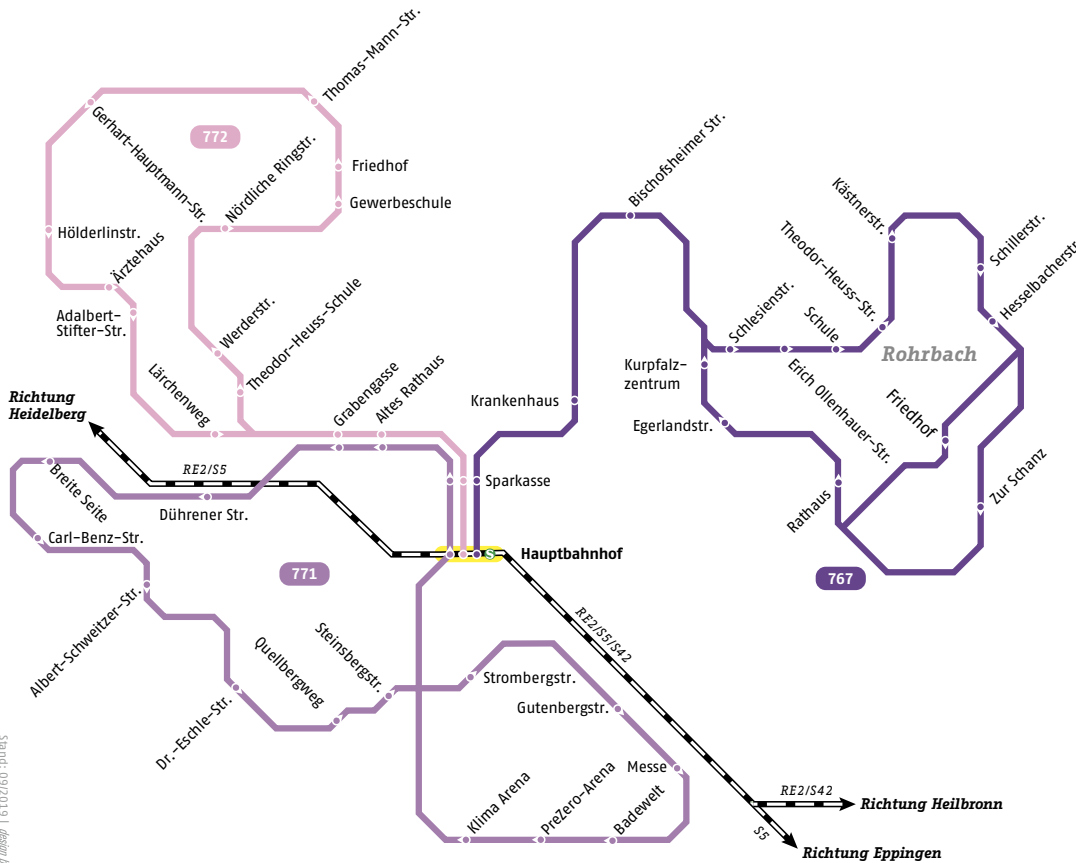

Fahrplan Sinsheim und Umgebung

gültig ab 15.12.2019

Stadtliniennetzplan Sinsheim

Legende

-  Haltestelle
-  Haltestelle nur in eine Richtung
-  Endstation
-  Eisenbahn
-  Umsteigemöglichkeiten
-  767 Liniennummer