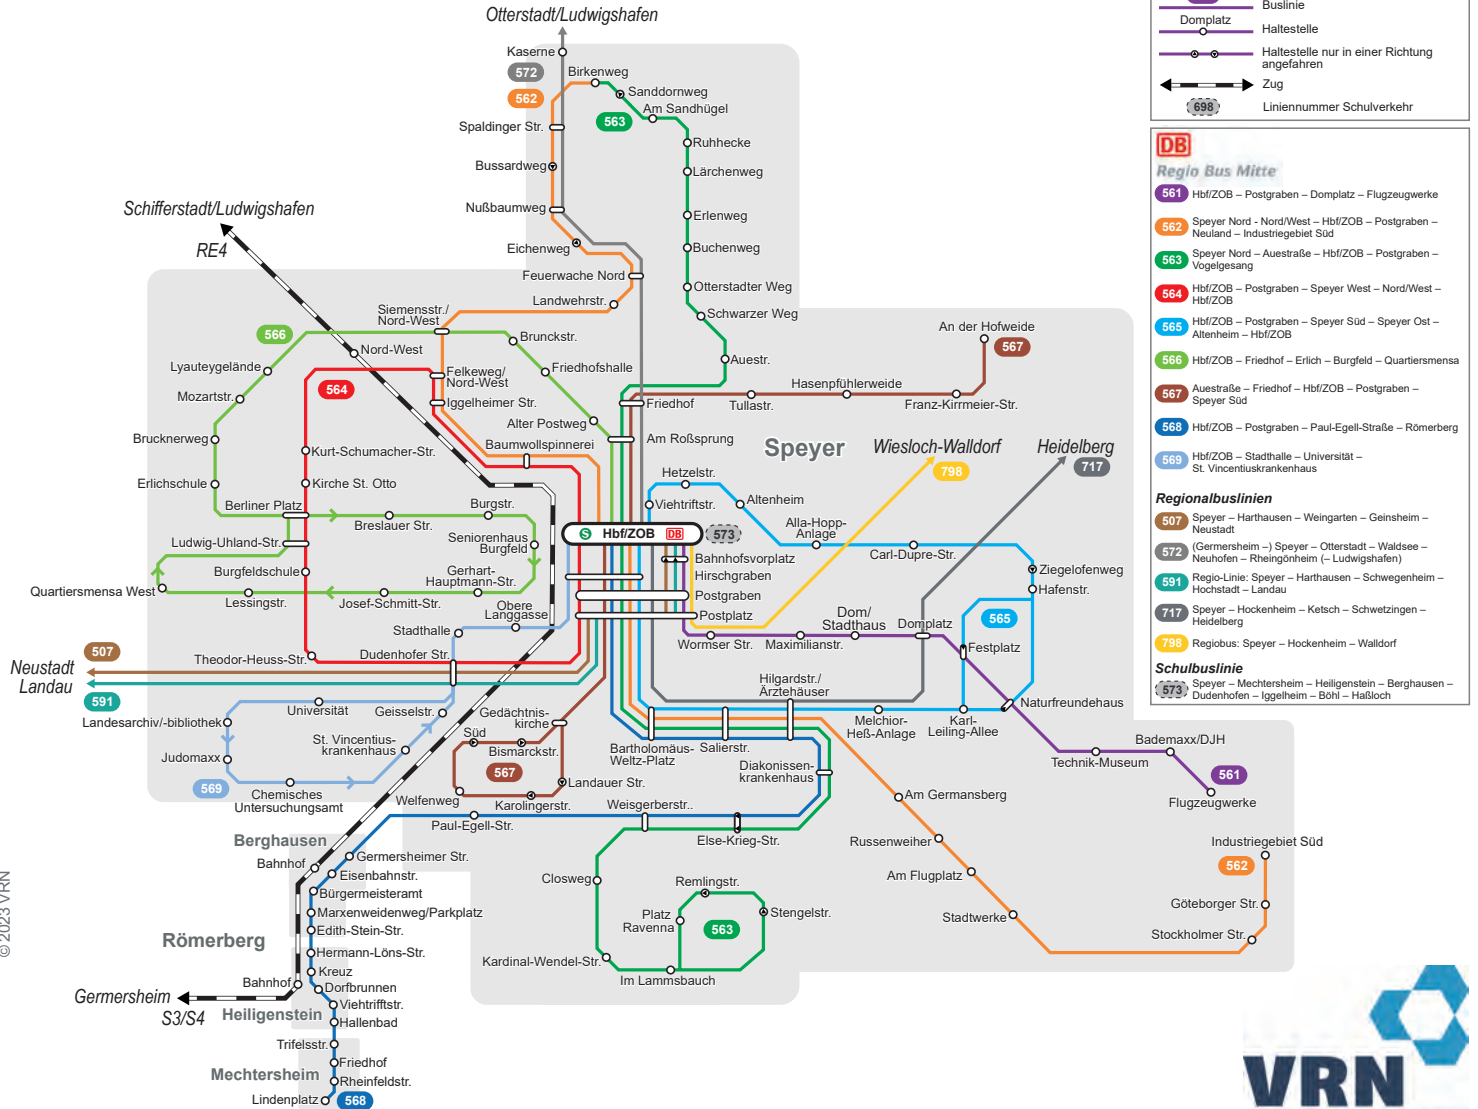

Linienetzplan Speyer

Legende

- Buslinie
- Domplatz
- Haltestelle
- Haltestelle nur in einer Richtung angefahren
- Zug
- Liniennummer Schulverkehr

Regio Bus Mitte

- **561** Hbf/ZOB - Postgraben - Domplatz - Flugzeugwerke
- **562** Speyer Nord - Nord/West - Hbf/ZOB - Postgraben - Neuland - Industriegebiet Süd
- **563** Speyer Nord - Austraße - Hbf/ZOB - Postgraben - Vogelgesang
- **564** Hbf/ZOB - Postgraben - Speyer West - Nord/West - Hbf/ZOB
- **565** Hbf/ZOB - Postgraben - Speyer Süd - Speyer Ost - Altenheim - Hbf/ZOB
- **566** Hbf/ZOB - Friedhof - Erlich - Burgfeld - Quartiersmensa
- **567** Austraße - Friedhof - Hbf/ZOB - Postgraben - Speyer Süd
- **568** Hbf/ZOB - Postgraben - Paul-Egell-Str. - Römerberg
- **569** Hbf/ZOB - Stadthalle - Universität - St. Vincentiuskrankenhaus

Regionalbuslinien

- **507** Speyer - Harthausen - Weingarten - Geinsheim - Neustadt
- **572** (Germersheim -) Speyer - Otterstadt - Waldsee - Neuhofen - Rheingönheim (- Ludwigshafen)
- **591** Regio-Linie: Speyer - Harthausen - Schwegenheim - Hochstadt - Landau
- **717** Speyer - Hockenheim - Ketsch - Schwetzingen - Heidelberg
- **798** Regibus: Speyer - Hockenheim - Walldorf

Schubuslinie