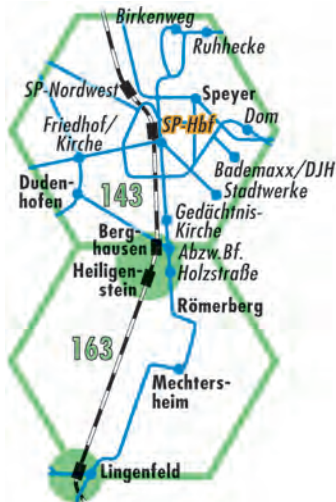

Der Wabentarif

Von der Wabe zur Preisstufe Ihrer Fahrkarte

Das VRN-Verbundgebiet ist in Tarifzonen – sogenannte Waben – eingeteilt. Jede Wabe entspricht einer Preisstufe. Wie viel eine Fahrt kostet, hängt davon ab, welche und wie viele Waben Sie durchfahren.

So gilt für Fahrten innerhalb der Wabe 143 die Preisstufe 1. Für Fahrten von der Wabe 143 in die Wabe 163 gilt die Preisstufe 2.

Beginnt oder endet Ihre Fahrt auf einer grün markierten Wabengrenze, zahlen Sie nur für die Wabe, in der Sie fahren. So gilt für Fahrten von Lingenfeld in der Wabe 163 nach Berg-hausen auf der Waben-grenze zwischen Wabe 143 und 163 ebenfalls die Preisstufe 1.

Welche öffentlichen Verkehrsmittel Sie für Ihre Fahrt nutzen, spielt übrigens keine Rolle.

- Den Wabenplan für das gesamte VRN-Gebiet erhalten Sie bei den Verkaufsstellen der Verkehrsunternehmen. Außerdem finden Sie ihn unter www.vrn.de