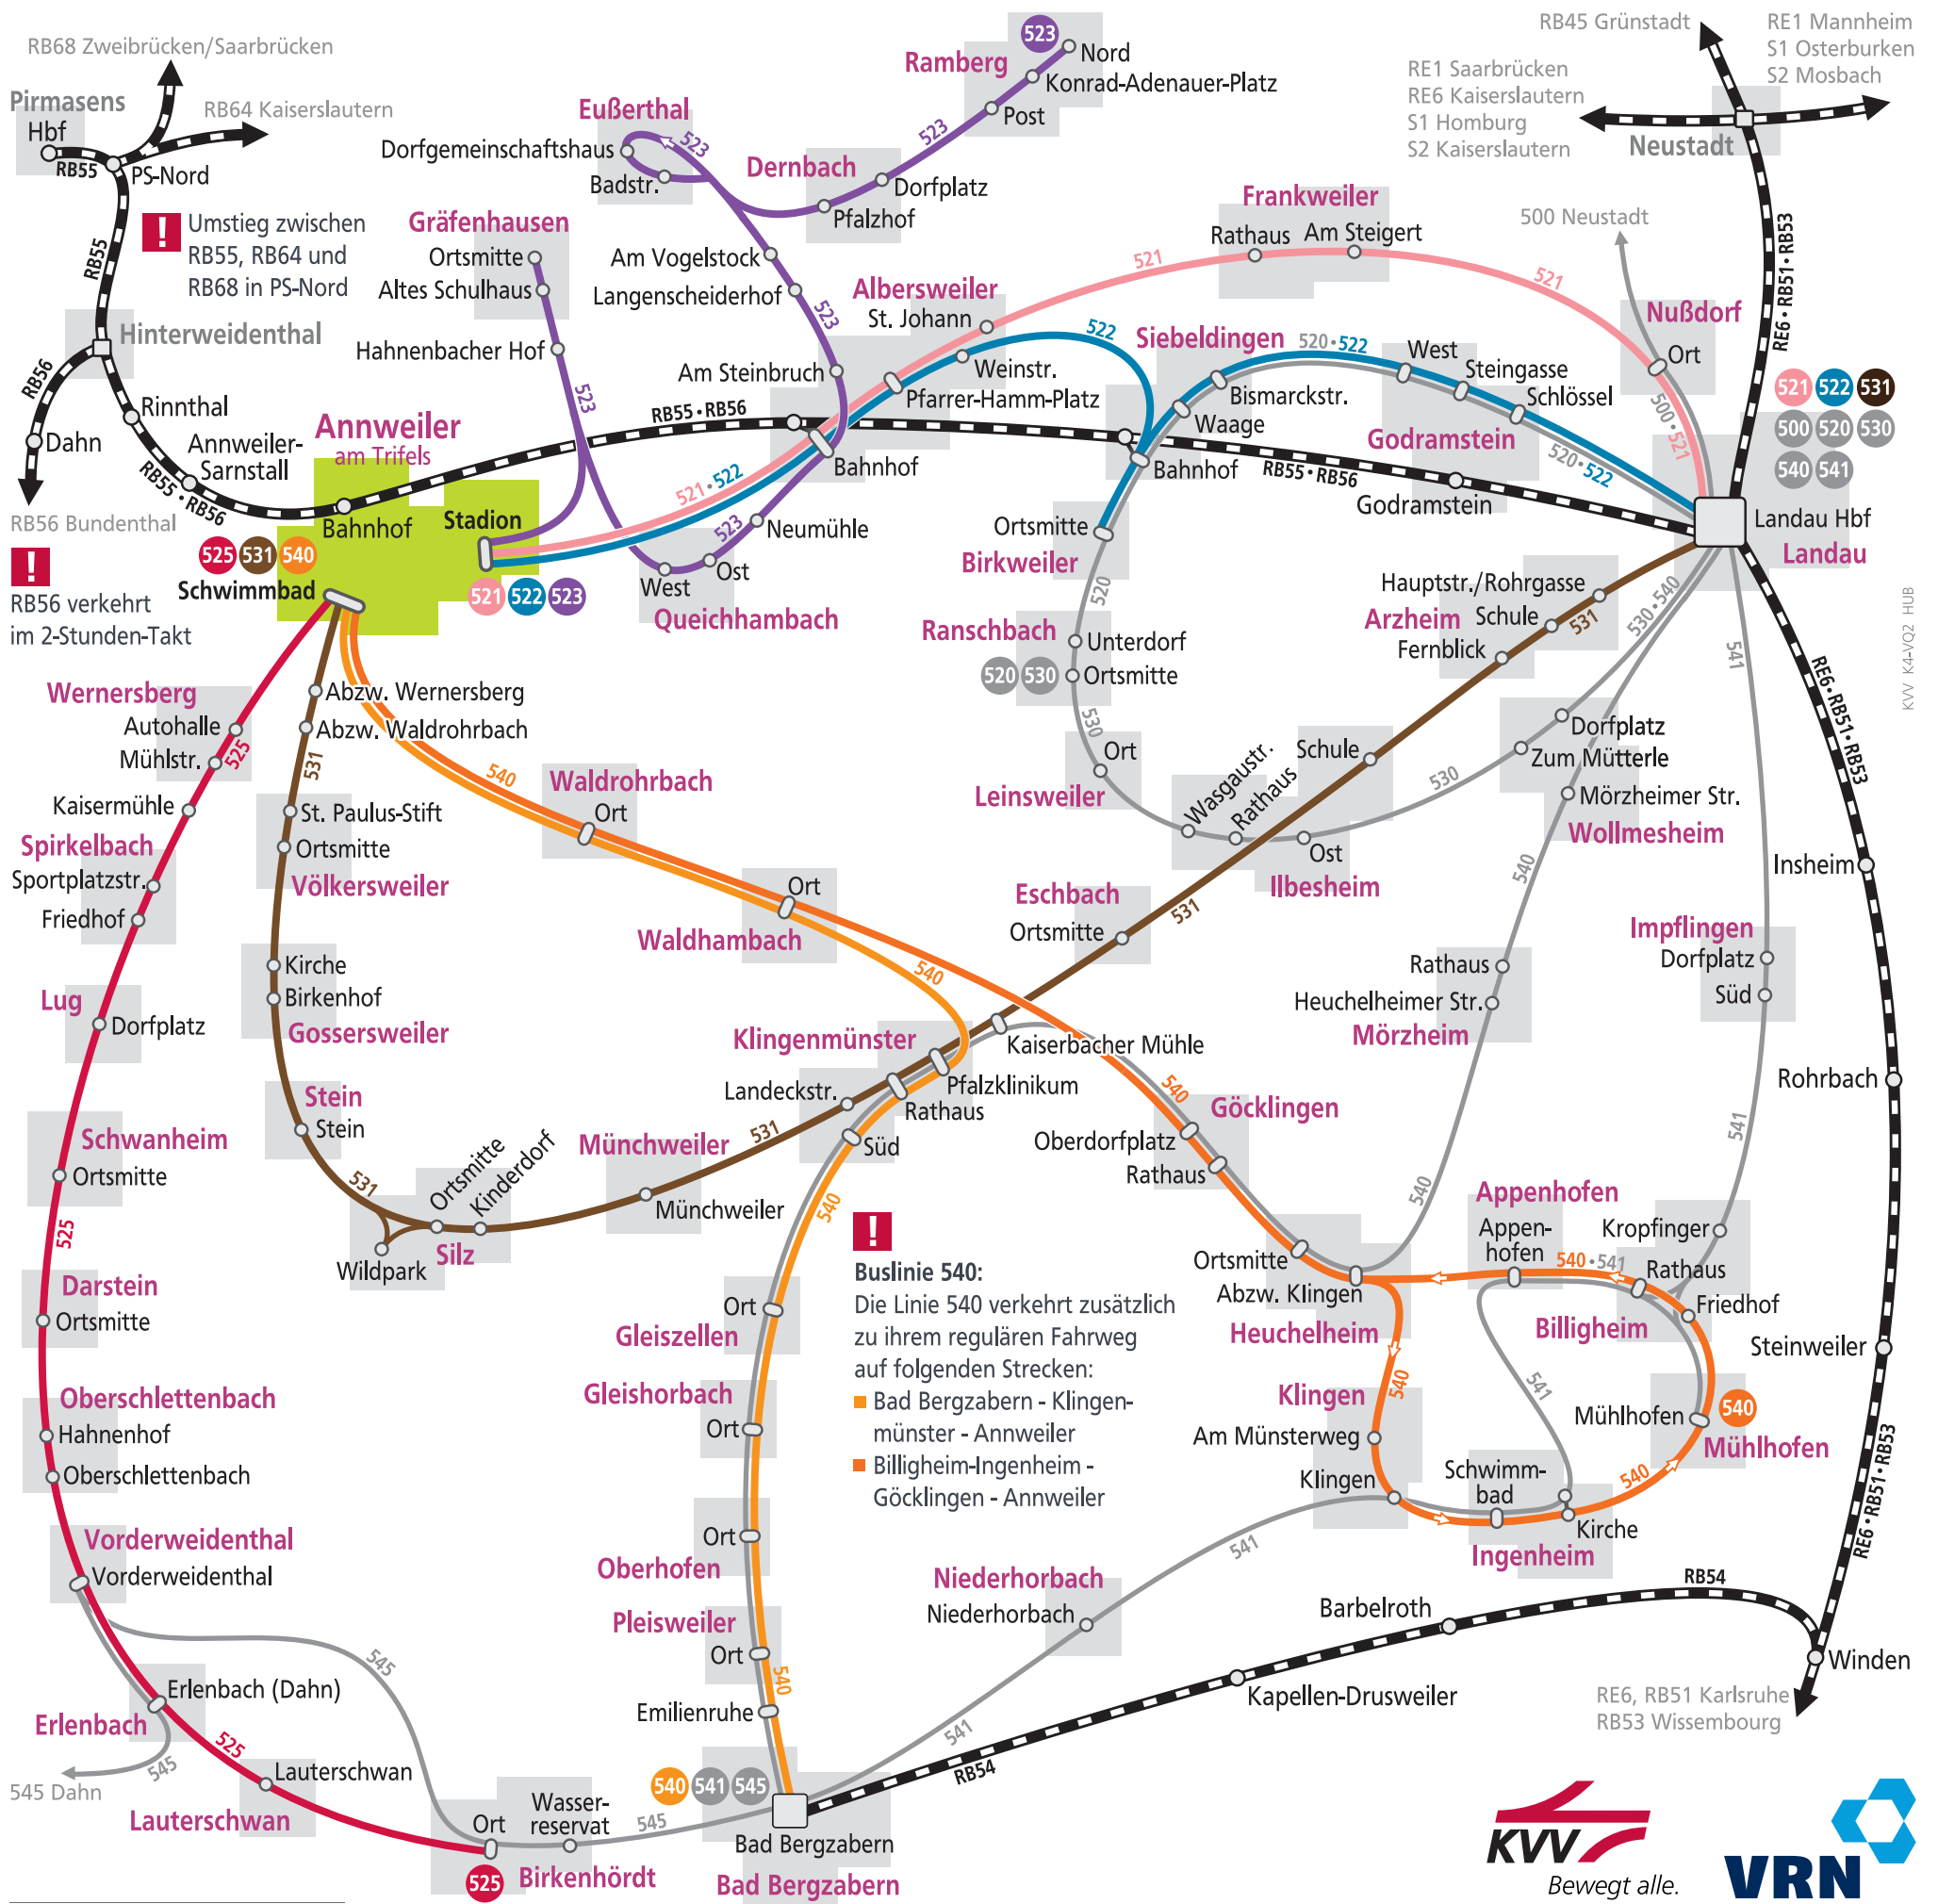

Mit Bus und Bahn zum Rheinland-Pfalz-Tag nach Annweiler am Trifels

28. - 30. Juni 2019

© Grafik: Karlsruher Verkehrsverbund GmbH
 © Logo RLP-Tag: Staatskanzlei RLP
 Stand: 03.04.2019

RHEINLAND-PFALZ-TAG

2019

DAS LANDESFEST

28.-30. JUNI

ANNWEILER AM TRIFELS