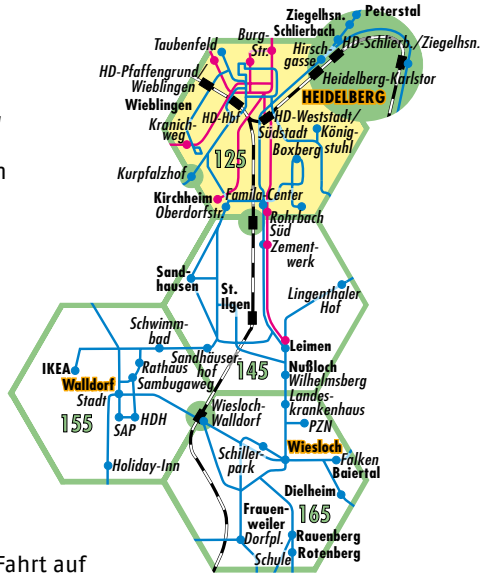

Der Wabentarif

Der neue
VRN-Tarif 2022

Von der Wabe zur Preisstufe Ihrer Fahrkarte

Das VRN-Verbundgebiet ist in Tarifzonen – sogenannte Waben – eingeteilt. Jede Wabe entspricht einer Preisstufe. Wie viel eine Fahrt kostet, hängt davon ab, welche und wie viele Waben Sie durchfahren.

So gilt zum Beispiel in den gelb gekennzeichneten Waben Heidelberg, Mannheim/Ludwigshafen der Stadttarif. Für Fahrten innerhalb der weißen Waben gilt die Preisstufe 1. Fahren Sie durch drei weiße Waben gilt die Preisstufe 3. Bei Einzel-Tickets ist Ihre Fahrkarte ab Preisstufe 7, bei anderen Tickets ab Preisstufe 3 oder 4 verbundweit gültig.

Beginnt oder endet Ihre Fahrt auf einer grün markierten Wabengrenze, zahlen Sie nur für die Wabe, in der Sie fahren.

Welche öffentlichen Verkehrsmittel Sie für Ihre Fahrt nutzen, spielt übrigens keine Rolle.

- Den Wabenplan für das gesamte VRN-Gebiet erhalten Sie bei den Verkaufsstellen der Verkehrsunternehmen. Außerdem finden Sie ihn unter www.vrn.de