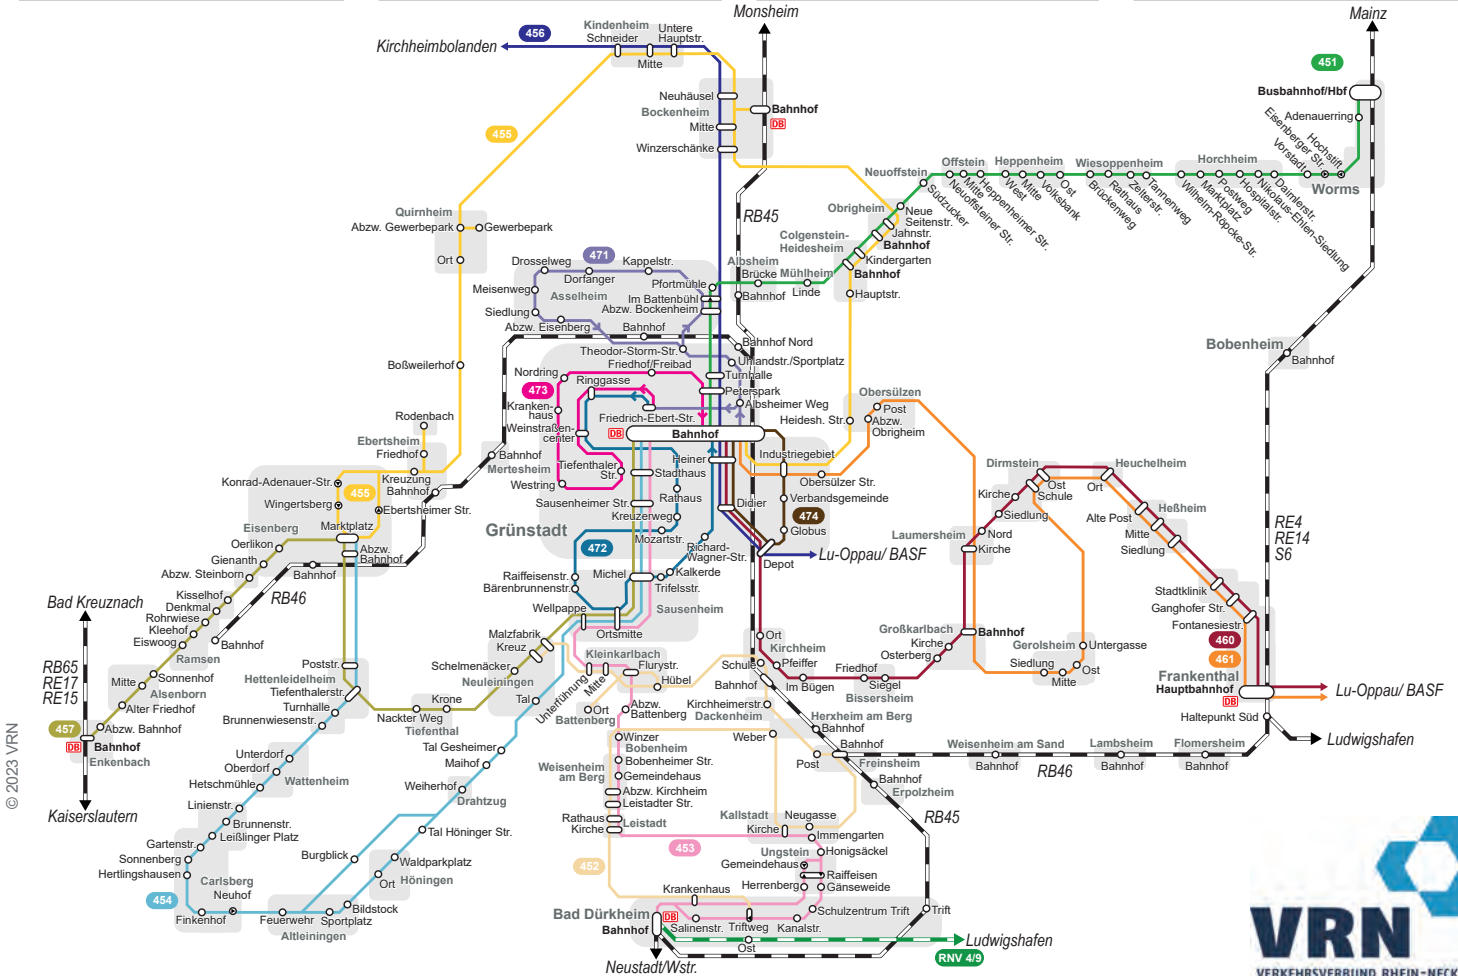

VLL Verkehrsbetriebe Leininger Land - Eistal-Bus GmbH

... ein Unternehmen der BGL/ES-Gruppe

- 451 Grünstadt – Offstein – Heppenheim – Worms
- 452 Neuleiningen (Battenberg) – Freinsheim – Weisenheim am Berg – Bad Dürkheim (Tritfweg)
- 453 Bad Dürkheim – Weisenheim am Berg – Grünstadt

- 454 Grünstadt – Carlsberg – Hettenleidelheim – Eisenberg
- 455 Grünstadt – Obrigheim – Bockenheim – Quirnheim – Eisenberg
- 456 Schnellbus LU BASF – Grünstadt – Eisenberg – Kirchheimbolanden
- 457 Grünstadt – Hettenleidelheim – Eisenberg – Ramsen – Enkenbach
- 460 (LU BASF) – Frankenthal – Heßheim – Dirmstein – Kirchheim – Grünstadt

- 461 (LU BASF) – Frankenthal – Heßheim – Gerolsheim – Großkarlbach – Grünstadt
- 471 Stadtkverkehr Grünstadt Ringlinie Bf – Asselheim – Bahnhof (Friedrich-Ebert-Str.)
- 472 Stadtkverkehr Grünstadt Ringlinie Bahnhof (Friedrich-Ebert-Str.) – Sausenheim – Bahnhof
- 473 Stadtkverkehr Grünstadt Ringlinie Bahnhof – Kreiskrankenhaus – Bahnhof
- 474 Stadtkverkehr Grünstadt Ringlinie Bahnhof – Gewerbegebiet (Globus) – Bahnhof