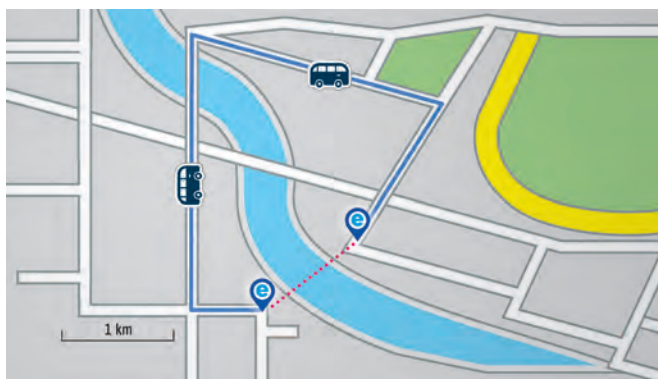

Der Luftlinientarif

Vom Luftlinienkilometer zum Fahrpreis

Machen Sie Ihr Smartphone zum Fahrschein für das gesamte VRN-Gebiet und fahren Sie mit dem Luftlinientarif. Er wird auf Basis der per Luftlinie ermittelten Kilometer zwischen Einstiegs- und Ausstiegshaltestelle – also der kürzesten Entfernung – berechnet. Check-in und Check-out bzw. Be-out erfolgen direkt per Smartphone mit der eTarif- oder Ticken-App.