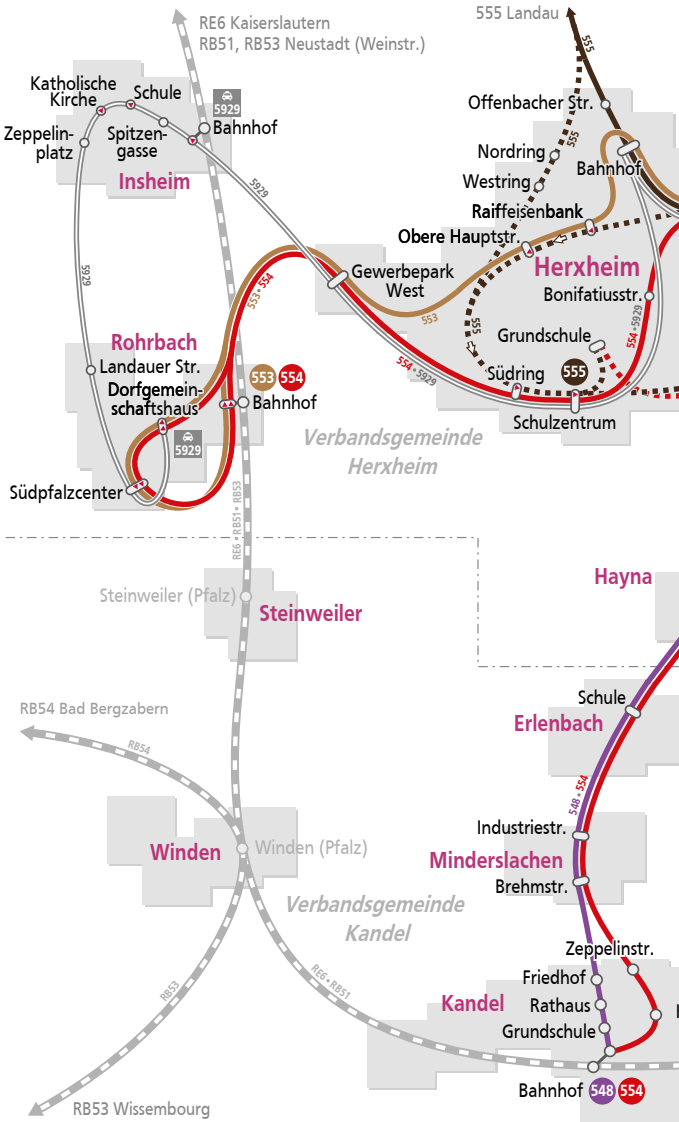

Fahrplan Herxheim

gültig ab 13.12.2020

VRN
VERKEHRSVERBUND RHEIN-NECKAR

Linienetzplan Herxheim

	Buslinie mit Liniennummer
	nur einzelne Fahrten
	wird nur in Pfeilrichtung bedient
	Ruftaxi-Linie
	Regional- oder Stadtbahnlinie

Es verkehren noch weitere Linien, die nicht aufgeführt sind.

Krankenhaus

RE6, RB51 Karlsruhe

KVV
Bewegt alle.

VRN
VERKEHRSVERBUND RHEIN-NECKAR

Ihre Chance auf eine Beförderung war nie günstiger.

*Das Job-Ticket
für nur 45,20 €/Monat
www.vrn.de/job-ticket*

***Einfach
ankommen.***

Inhalt

Grußworte	4
Neuerungen	6
Ihre Verkehrsunternehmen stellen sich vor:	
Hetzler & Pfadt GmbH & Co. KG	8
DB Regio Bus Mitte GmbH	10
Der VRN-Verbundtarif	12
Fahrplantabellen	22