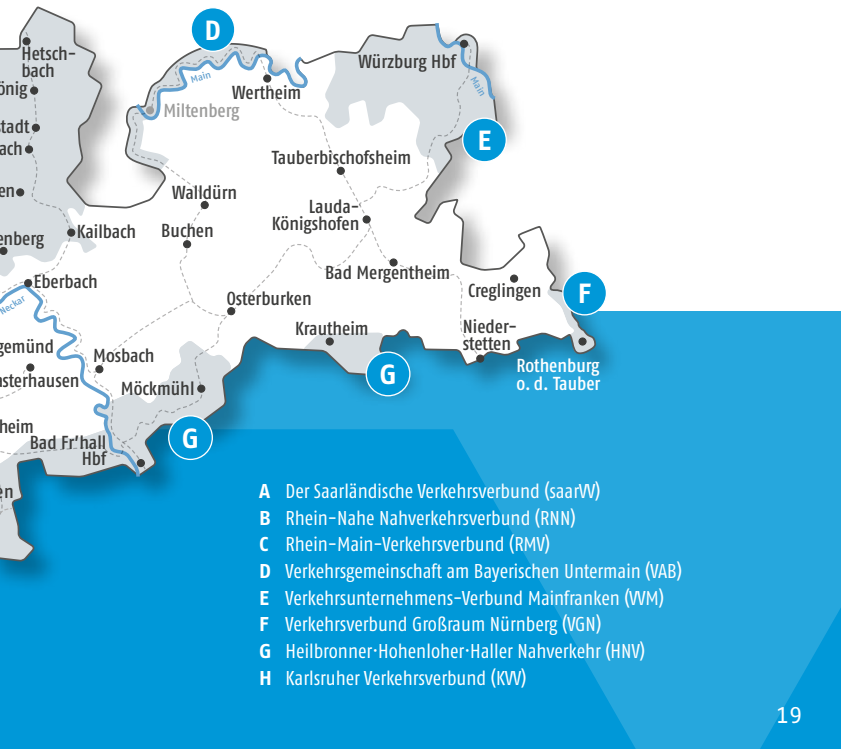

Übergangsregelung zum Karlsruher Verkehrsverbund (KVV)

Der Landkreis Gernersheim und die Schienenstrecke von Würth nach Lauterbourg gehören zum KVV und zum VRN. Für Fahrten zwischen Orten im Landkreis Gernersheim werden ausschließlich Fahrausweise des KVV ausgegeben. VRN-Fahrausweise für Verbindungen zwischen den Orten im Landkreis Gernersheim und zu Zielen im übrigen VRN-Tarifgebiet werden anerkannt.

Informationen zum KVV und seinen Fahrkartenangeboten erhalten Sie unter Telefon.: 0721.6107-5885 und im Internet unter www.kvv.de.