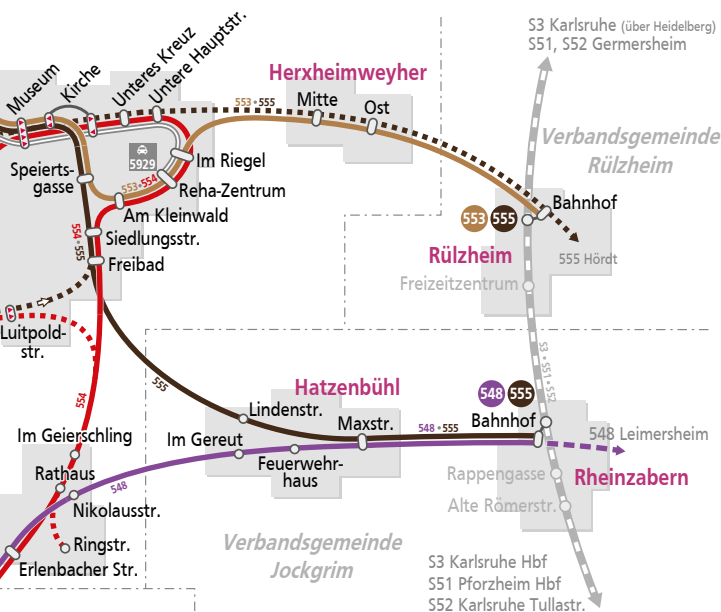

Fahrplan Herxheim

gültig ab 13.12.2020

VRN
VERKEHRSVERBUND RHEIN-NECKAR

Linienetzplan Herxheim

	Buslinie mit Liniennummer
	nur einzelne Fahrten
	wird nur in Pfeilrichtung bedient
	Ruftaxi-Linie
	Regional- oder Stadtbahnlinie